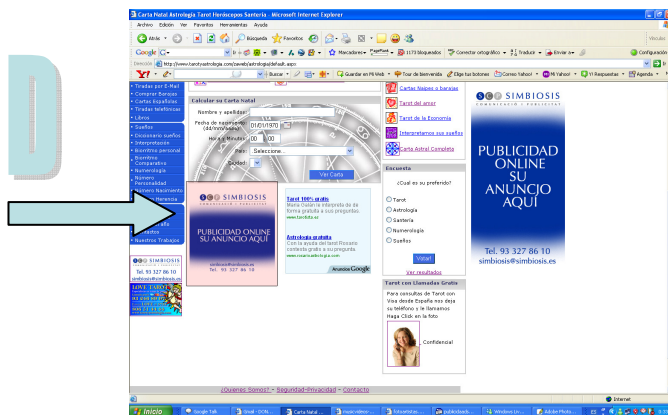

200 X 200 Peso:15 k D Contenido	Posición	Precio
	Todo el Canal (WEB)	200 €/mes
	Home u Horóscopos	150 €/mes
	Otras Secciones	100 €/mes