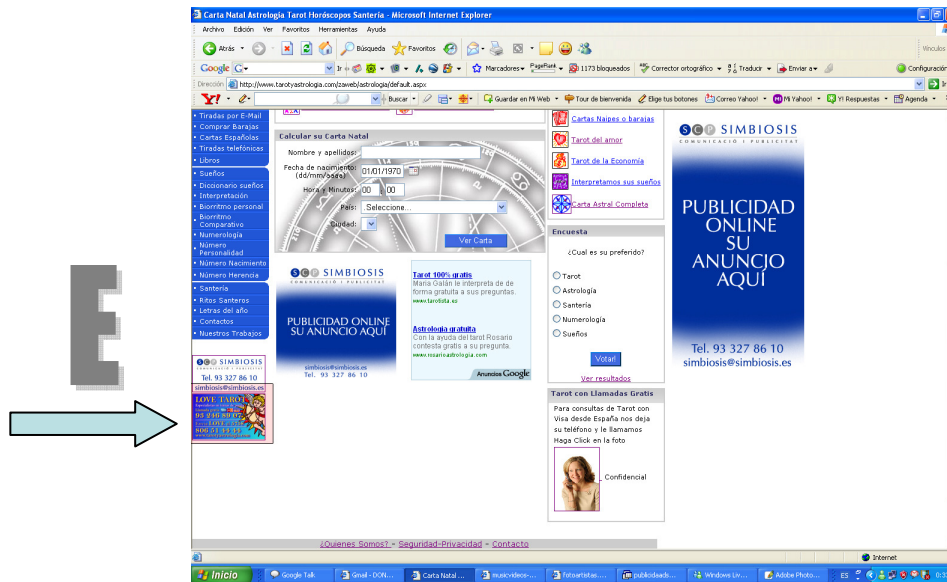

FORMATOS PUBLICITARIOS Y POSICIÓN

	Posición	Precio
120 X 60 Peso:10 k E Menu	Todo el Canal (WEB) 4 anuncios como máximo	30 €/mes